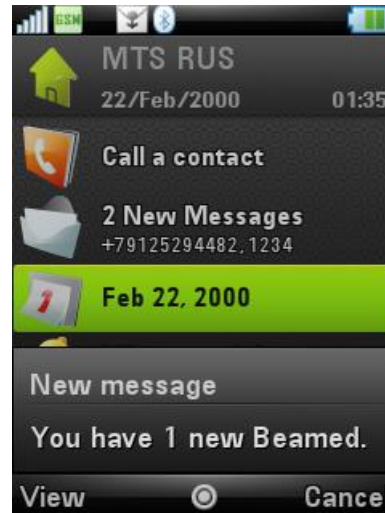

ОхуAgent может быть установлен как во внутреннюю память смартфона, так и на карту памяти. Обратите внимание, что процесс установки оставит информацию в журнале Диспетчера приложений, включая дату и время.

После установки приложения ОхуAgent зайдите в папку "Приложения" в смартфоне и выберите в меню необходимый тип соединения.

Затем отметьте опцию "ОхуAgent запущен и готов к подключению телефона" в Мастере извлечения данных и нажмите кнопку **Далее**. После этого устройство будет найдено.

Обратите внимание: процесс удаления оставит информацию в журнале Диспетчера приложений, включая дату и время. ОС Symbian не позволяет удалять приложения автоматически. ОхуAgent необходимо удалить вручную сразу же после завершения работы с программой Мобильный Криминалист и отключения телефона от ПК.