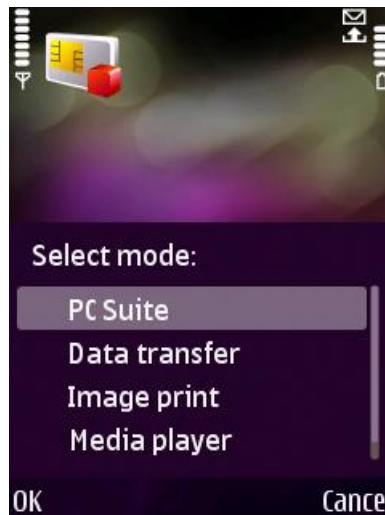

Какие опции выбрать в устройстве

- При подключении смартфона к кабелю очень важно выбрать правильный USB-режим. Для смартфонов S60 Nokia и Samsung необходимо выбрать режим **'PC Suite'**. Не выбирайте режимы 'Data transfer', 'Image Print' или 'Media Player'. При выборе этих режимов смартфону не удастся подключиться к программе Мобильный Криминалист. Также обратите внимание, что для подключения не нужны программы Nokia PC Suite и Samsung Studio.