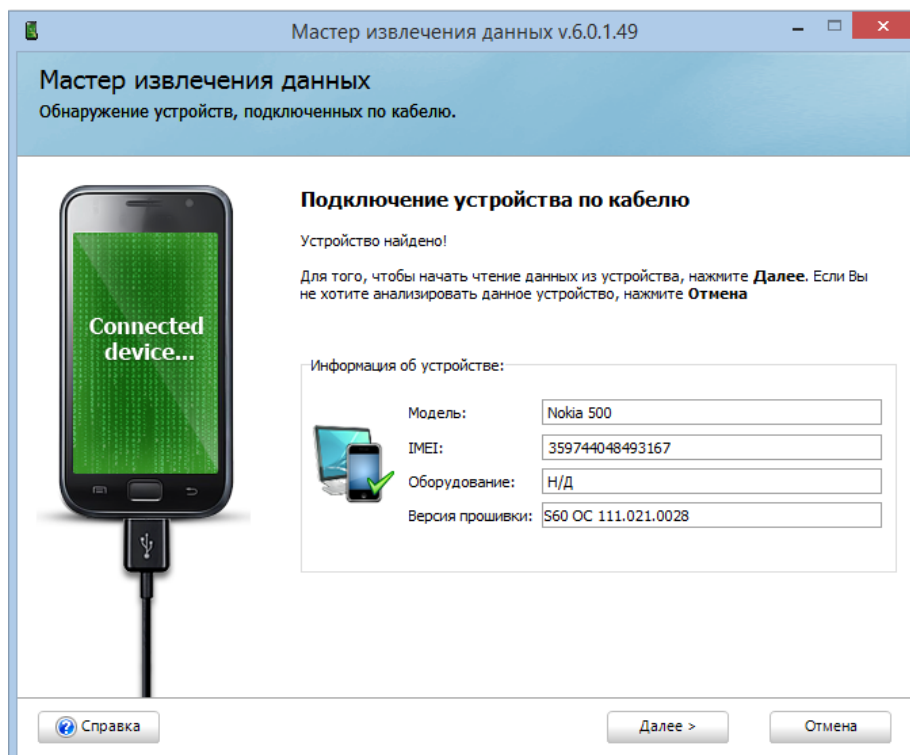

После установки приложения OxyAgent зайдите в папку "Приложения" в смартфоне. В некоторых смартфонах S60 после установки OxyAgent может находиться в другой папке.

Запустите OxyAgent, выбрав в меню необходимый тип соединения: USB или Bluetooth:

Затем отметьте опцию "OxyAgent запущен и готов к подключению телефона" в Мастере извлечения данных и нажмите кнопку **Далее**:

После этого устройство будет найдено, и Вы увидите его основные характеристики в Мастере извлечения данных: