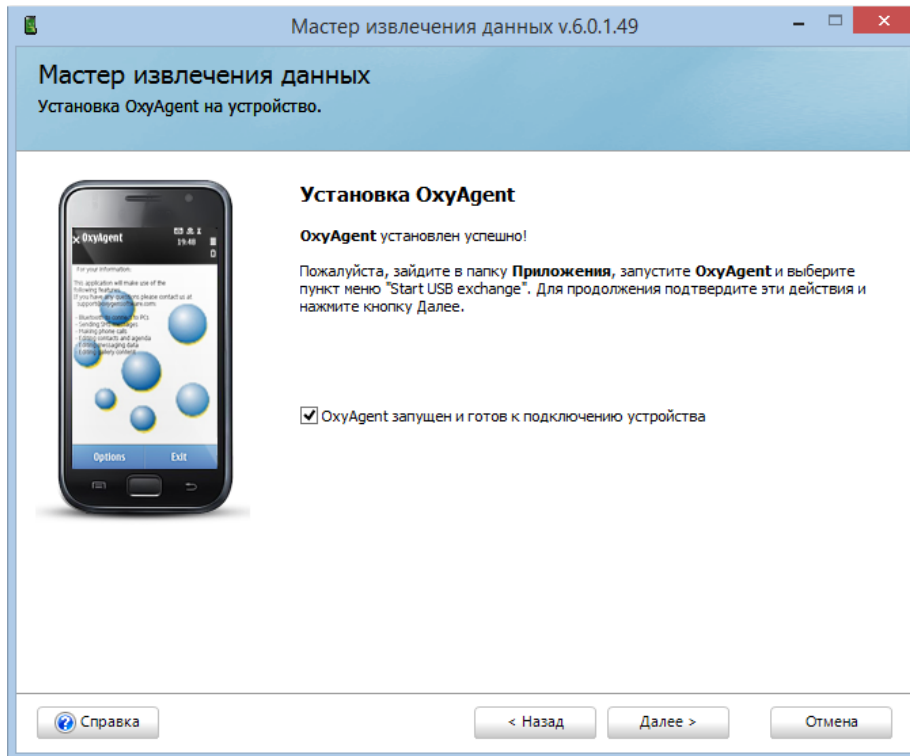

После этого устройство будет найдено, и Вы увидите его основные характеристики в Мастере извлечения данных: