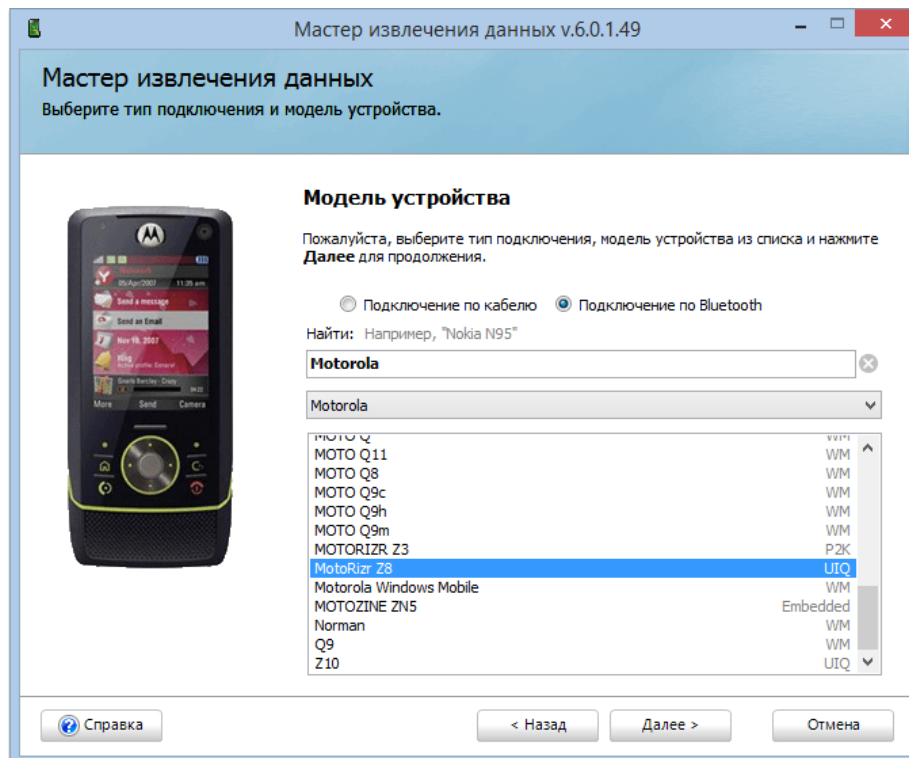

Подключение смартфонов UIQ3 Motorola или Sony Ericsson

Если все вышеприведенные инструкции выполнены, запустите Мобильный Криминалист и нажмите «**Подключить новое устройство**» на панели инструментов. Откроется Мастер извлечения данных. Если приложение OxyAgent еще не было загружено в смартфон, необходимо выбрать соединение Bluetooth (единственный тип соединения, позволяющий загрузку OxyAgent в смартфоны UIQ3 Motorola и Sony Ericsson).

Выберите опцию «**Ручная настройка соединения**», модель устройства и нажмите **Далее**:

Затем выберите драйверы Bluetooth. Вам будет предложено найти все доступные устройства. Выберите Ваше устройство в списке и нажмите **Далее**.

Когда устройство будет найдено, Вам будет предложено загрузить в него приложение OxyAgent:

В Мастере извлечения данных выберите "Загрузить и установить OxyAgent. Подключить телефон" и нажмите кнопку **Загрузить** на следующем экране. Приложение OxyAgent будет скопировано в телефон. На экране телефона Вы увидите входящее сообщение. Откройте его и начните установку OxyAgent вручную: