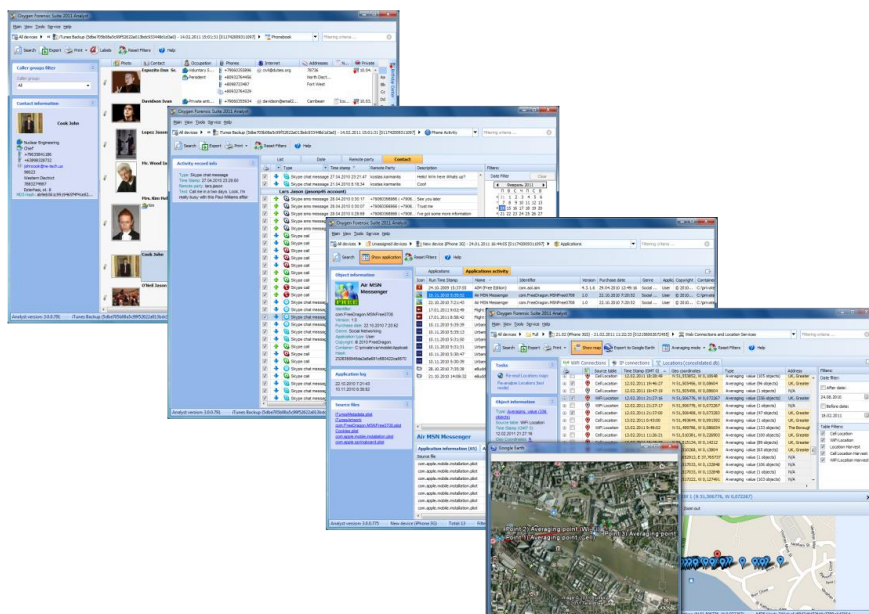

## Мобильный Криминалист - Рабочее место Непрерывный рабочий процесс

**Быстрое извлечение в полевых условиях.** Понятный интерфейс программы Мастер извлечения данных обеспечит Вам быстрое подключение устройства и извлечение данных из него. Считанные из телефона данные могут быть затем принесены в лабораторию эксперта или кабинет следователя и распечатаны для дальнейшего использования в суде.

- 30+ методов извлечения данных из более 13000 мобильных устройств;
- 330+ уникальных приложений и 2000+ их версий;
- Извлечение данных из 20+ облачных сервисов;
- Статистика и Связи, а также Граф Связей для визуализации связей между владельцами устройств и их контактами;
- Анализ биллингов от операторов сотовой связи;
- Лента событий со всеми событиями из нескольких устройств в одном списке;
- Гео данные и построение маршрутов по ним на оффлайн карте;
- Анализ баз данных SQLite;
- Поиск данных сразу в нескольких устройствах;
- И многое другое!