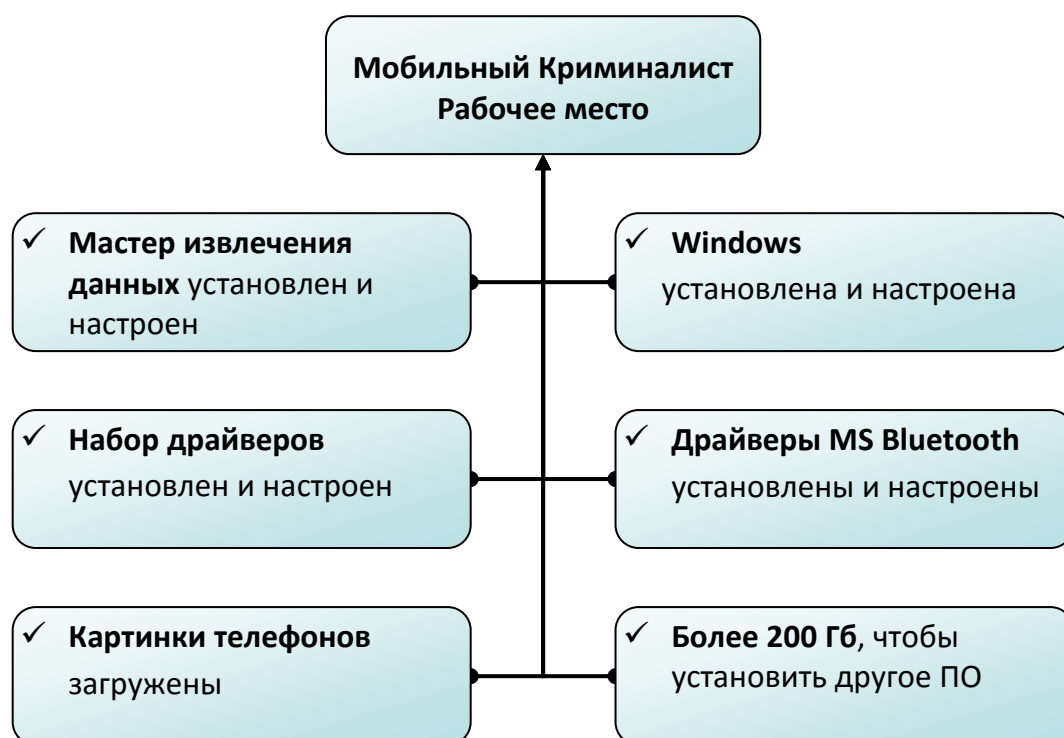

Мобильный Криминалист - Рабочее место

Разумное решение

Зачем использовать именно Мобильный Криминалист – Рабочее место? Наша цель – не просто распространение решения Мобильный Криминалист - Рабочее место, но и удовлетворение растущей потребности в программно-аппаратном комплексе, который возможно использовать прямо на месте преступления для судебно-технической экспертизы мобильных устройств. Мобильный Криминалист - Рабочее место – это полное и эффективное решение для тех, кто бережет свое время и деньги.

Используйте время с умом. Мы потратили много времени на установку, настройку и отладку, чтобы подготовить для Вас готовое решение Мобильный Криминалист - Рабочее место. Все, что от Вас требуется, это запустить программу Мастер извлечения данных, выбрать соответствующий кабель из набора, подключить телефон и преступить непосредственно к извлечению и анализу данных.

Экономьте деньги. По цене и качеству остальные продукты для судебно-технической экспертизы мобильных устройств заметно уступают нашему решению. Зачем платить больше за меньшее?