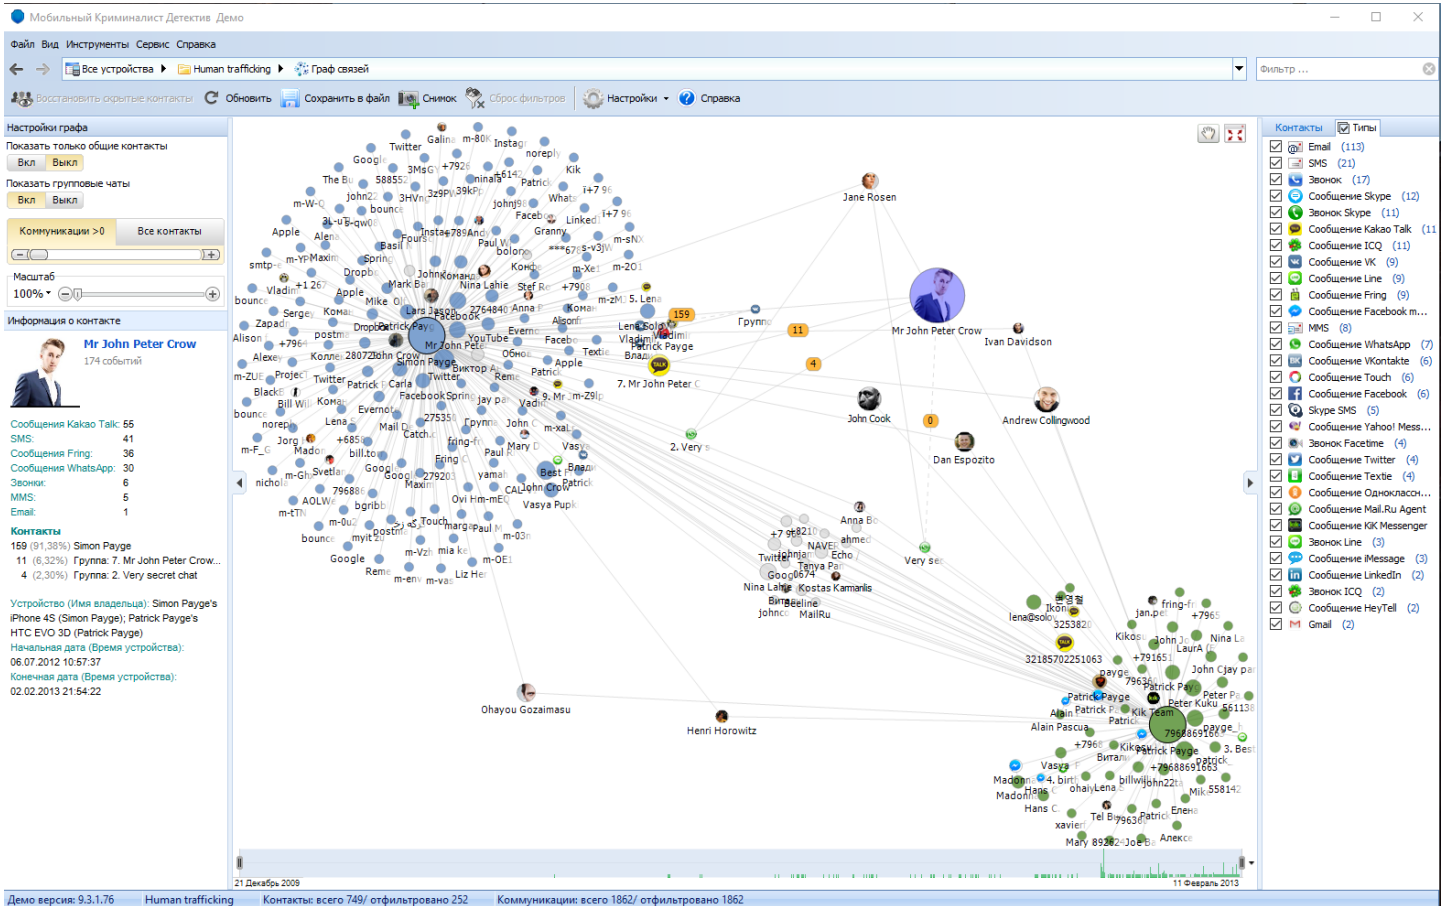

Изучение социальных связей

Программа Мобильный Криминалист включает в себя несколько инструментов для анализа извлеченных данных. Они позволяют экспертам изучать социальные связи между владельцами устройств и их контактами. Раздел **Статистика и связи** показывает взаимосвязи между владельцем устройства и его контактами путем анализа звонков, сообщений и пользовательских данных самых популярных приложений.

Табличный вид показывает статистику коммуникаций, включая информацию о контакте, его номере телефона, адресе электронной почты, а также длительность и период общения в целом.

Режим диаграммы представляет коммуникации владельца устройства в графическом виде, что позволяет экспертам быстро определить самый близкий круг общения.

С помощью программы Мобильный Криминалист эксперты могут исследовать взаимодействия между несколькими владельцами устройств. Для этого достаточно зайти в раздел **Граф связей**, который графически отображает все существующие взаимосвязи между пользователями.

Граф связей наглядно демонстрирует сложные связи внутри криминальной группы, позволяя экспертам оперативно находить только необходимые улики в большом потоке данных.