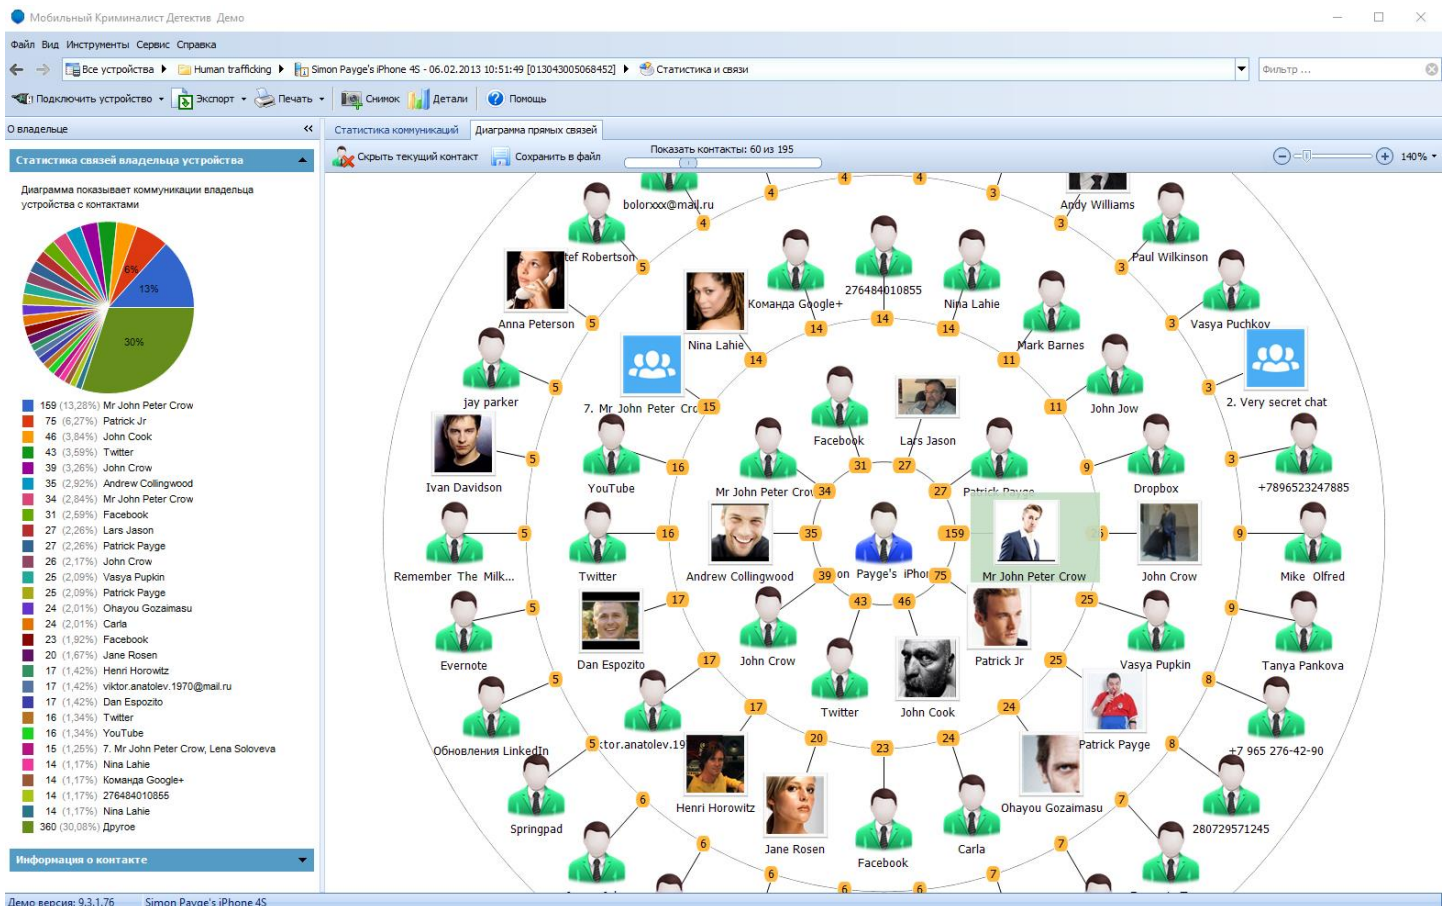

Изучение социальных связей

Программа Мобильный Криминалист включает в себя несколько инструментов для анализа извлеченных данных. Они позволяют экспертам изучать социальные связи между владельцами устройств и их контактами. Раздел **Статистика и связи** показывает взаимосвязи между владельцем устройства и его контактами путем анализа звонков, сообщений и пользовательских данных самых популярных приложений.

Табличный вид показывает статистику коммуникаций, включая информацию о контакте, его номере телефона, адресе электронной почты, а также длительность и период общения в целом.

Режим диаграммы представляет коммуникации владельца устройства в графическом виде, что позволяет экспертам быстро определить самый близкий круг общения.

С помощью программы Мобильный Криминалист эксперты могут исследовать взаимодействия между несколькими владельцами устройств. Для этого достаточно зайти в раздел **Граф связей**, который графически отображает все существующие взаимосвязи между пользователями.

Граф связей наглядно демонстрирует сложные связи внутри криминальной группы, позволяя экспертам оперативно находить только необходимые улики в большом потоке данных.